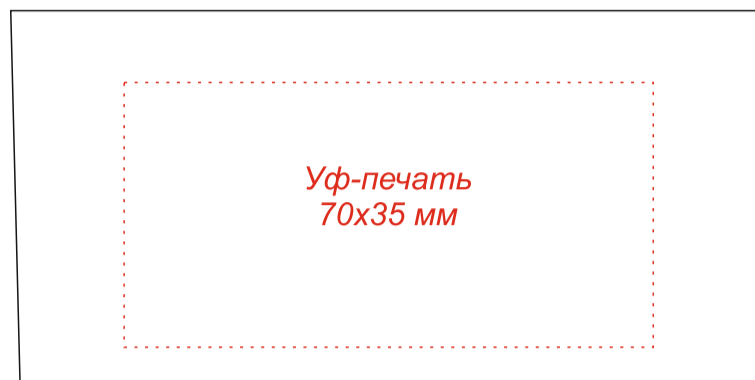

Арт. 45013.01

Настольная лампа со встроенной батареей Melissa

Подставка

вид спереди

Лампа

светильник сверху

подножка вид сверху

Внимание!

Цвет нанесения обусловлен текстурой материала и может быть неоднородным.