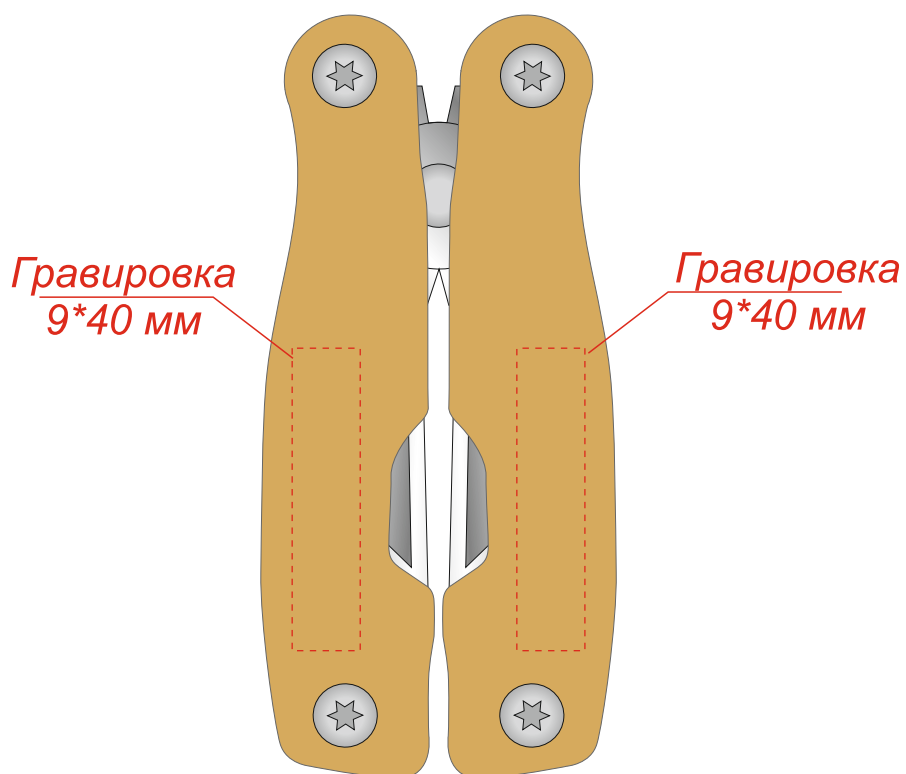

Артикул: 39015  
Мультитул Ренджер, коричневый

*Нанесение возможно с двух сторон*

*Гравировка может быть неравномерной по цвету, иметь разнотон, что обусловлено разной плотностью древесных волокон и неоднородностью структуры дерева.*