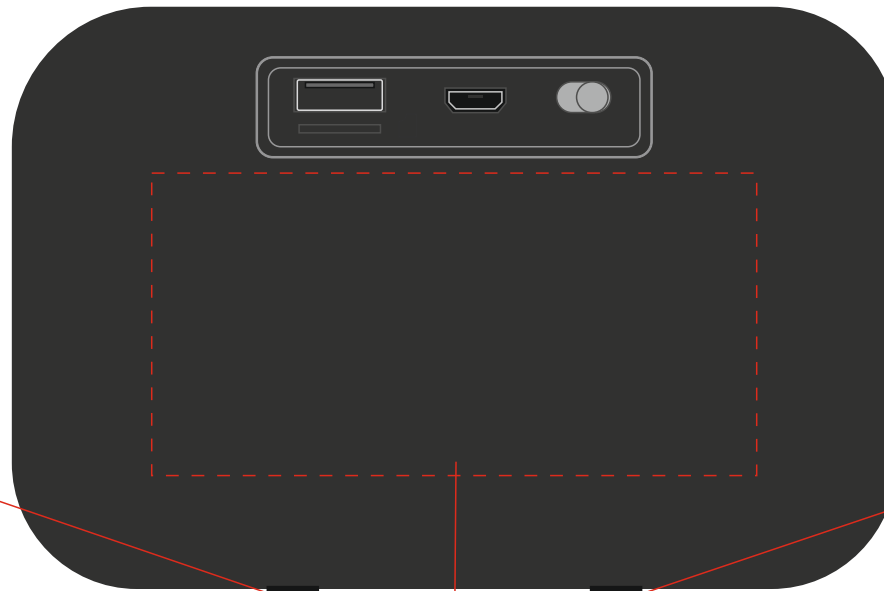

Арт. 11005

Беспроводная Bluetooth колонка Charge G2

Оборот

Слева

Справа

уф-печать

Ремешок

сторона 1

сторона 2

термотрансфер
25x7 мм