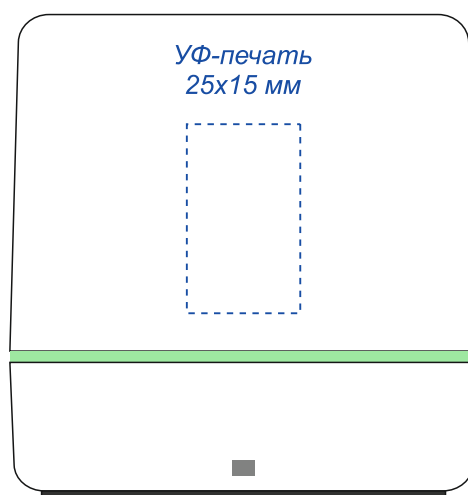

Арт. 11016
Bluetooth колонка Bardo

вид сверху

вид спереди

вид сзади