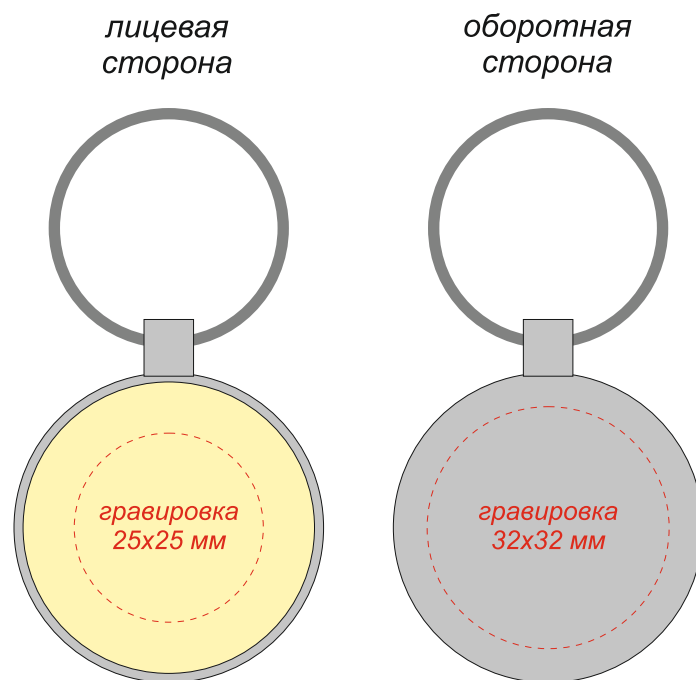

Артикул: 12021
Брелок Woody R(круг)

Гравировка может быть неравномерной по цвету, иметь разнотон, что обусловлено разной плотностью древесных волокон и неоднородностью структуры дерева.