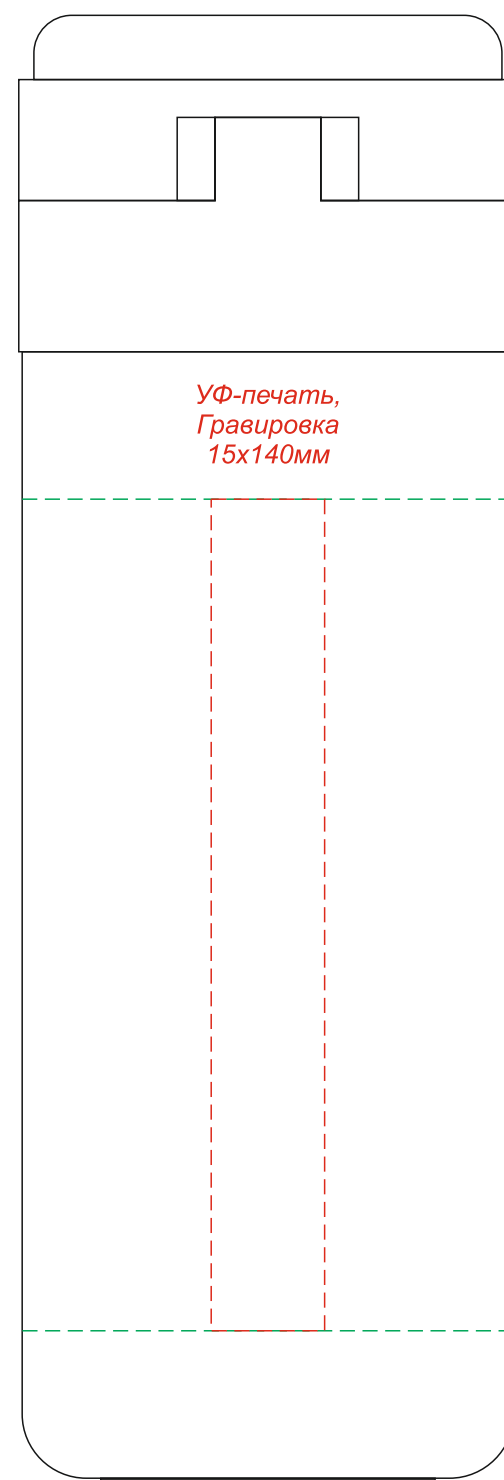

вид слева

вид спереди

вид справа

вид сзади

Круговая УФ-печать/Гравировка
190x110мм