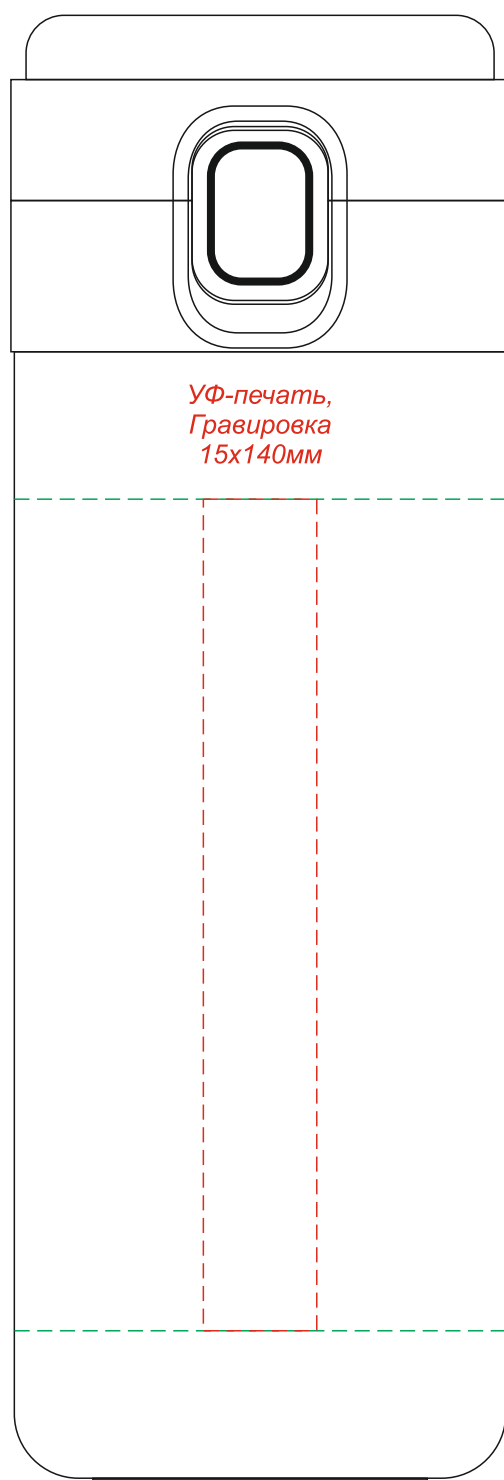

вид слева

вид спереди

вид справа

вид сзади

Круговая УФ-печать/Гравировка
190x110мм