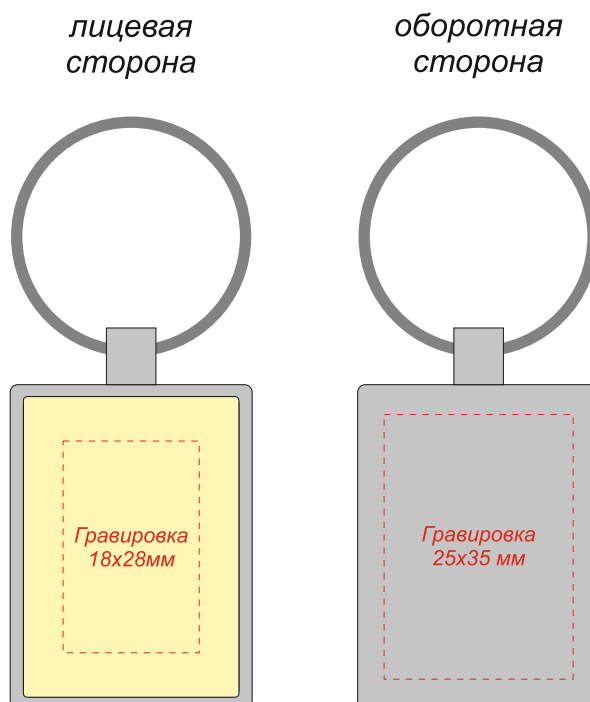

Артикул: 12023
Брелок Woody S (прямоугольник)

Гравировка может быть неравномерной по цвету, иметь разнотон, что обусловлено разной плотностью древесных волокон и неоднородностью структуры дерева.