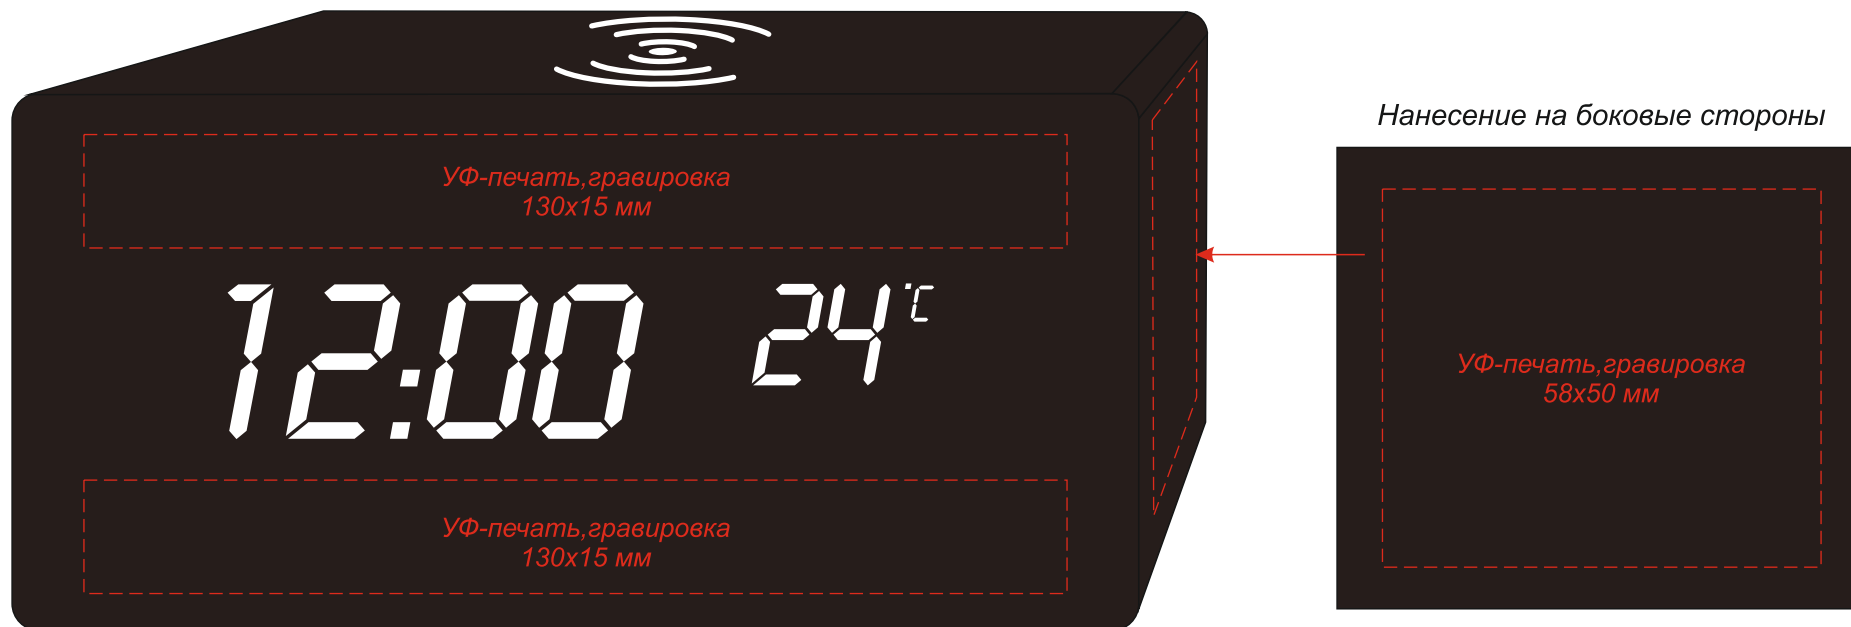

Арт. 7003

Многофункциональные часы –
погодная станция с беспроводной зарядкой

Цвет нанесения обусловлен текстурой материала и может быть неоднородным.