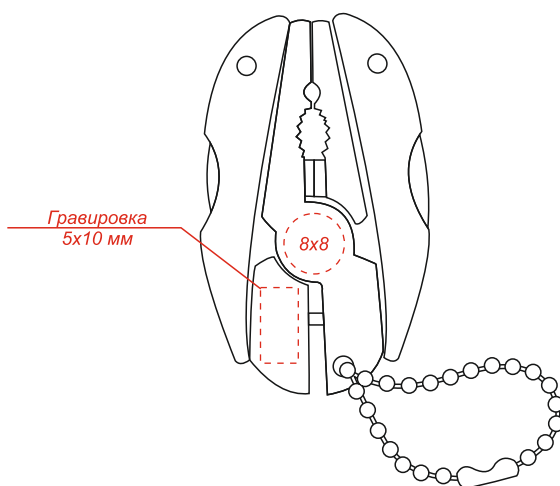

Арт. 39003
Мультиинструмент “Франкфурт”

Метод нанесения: гравировка