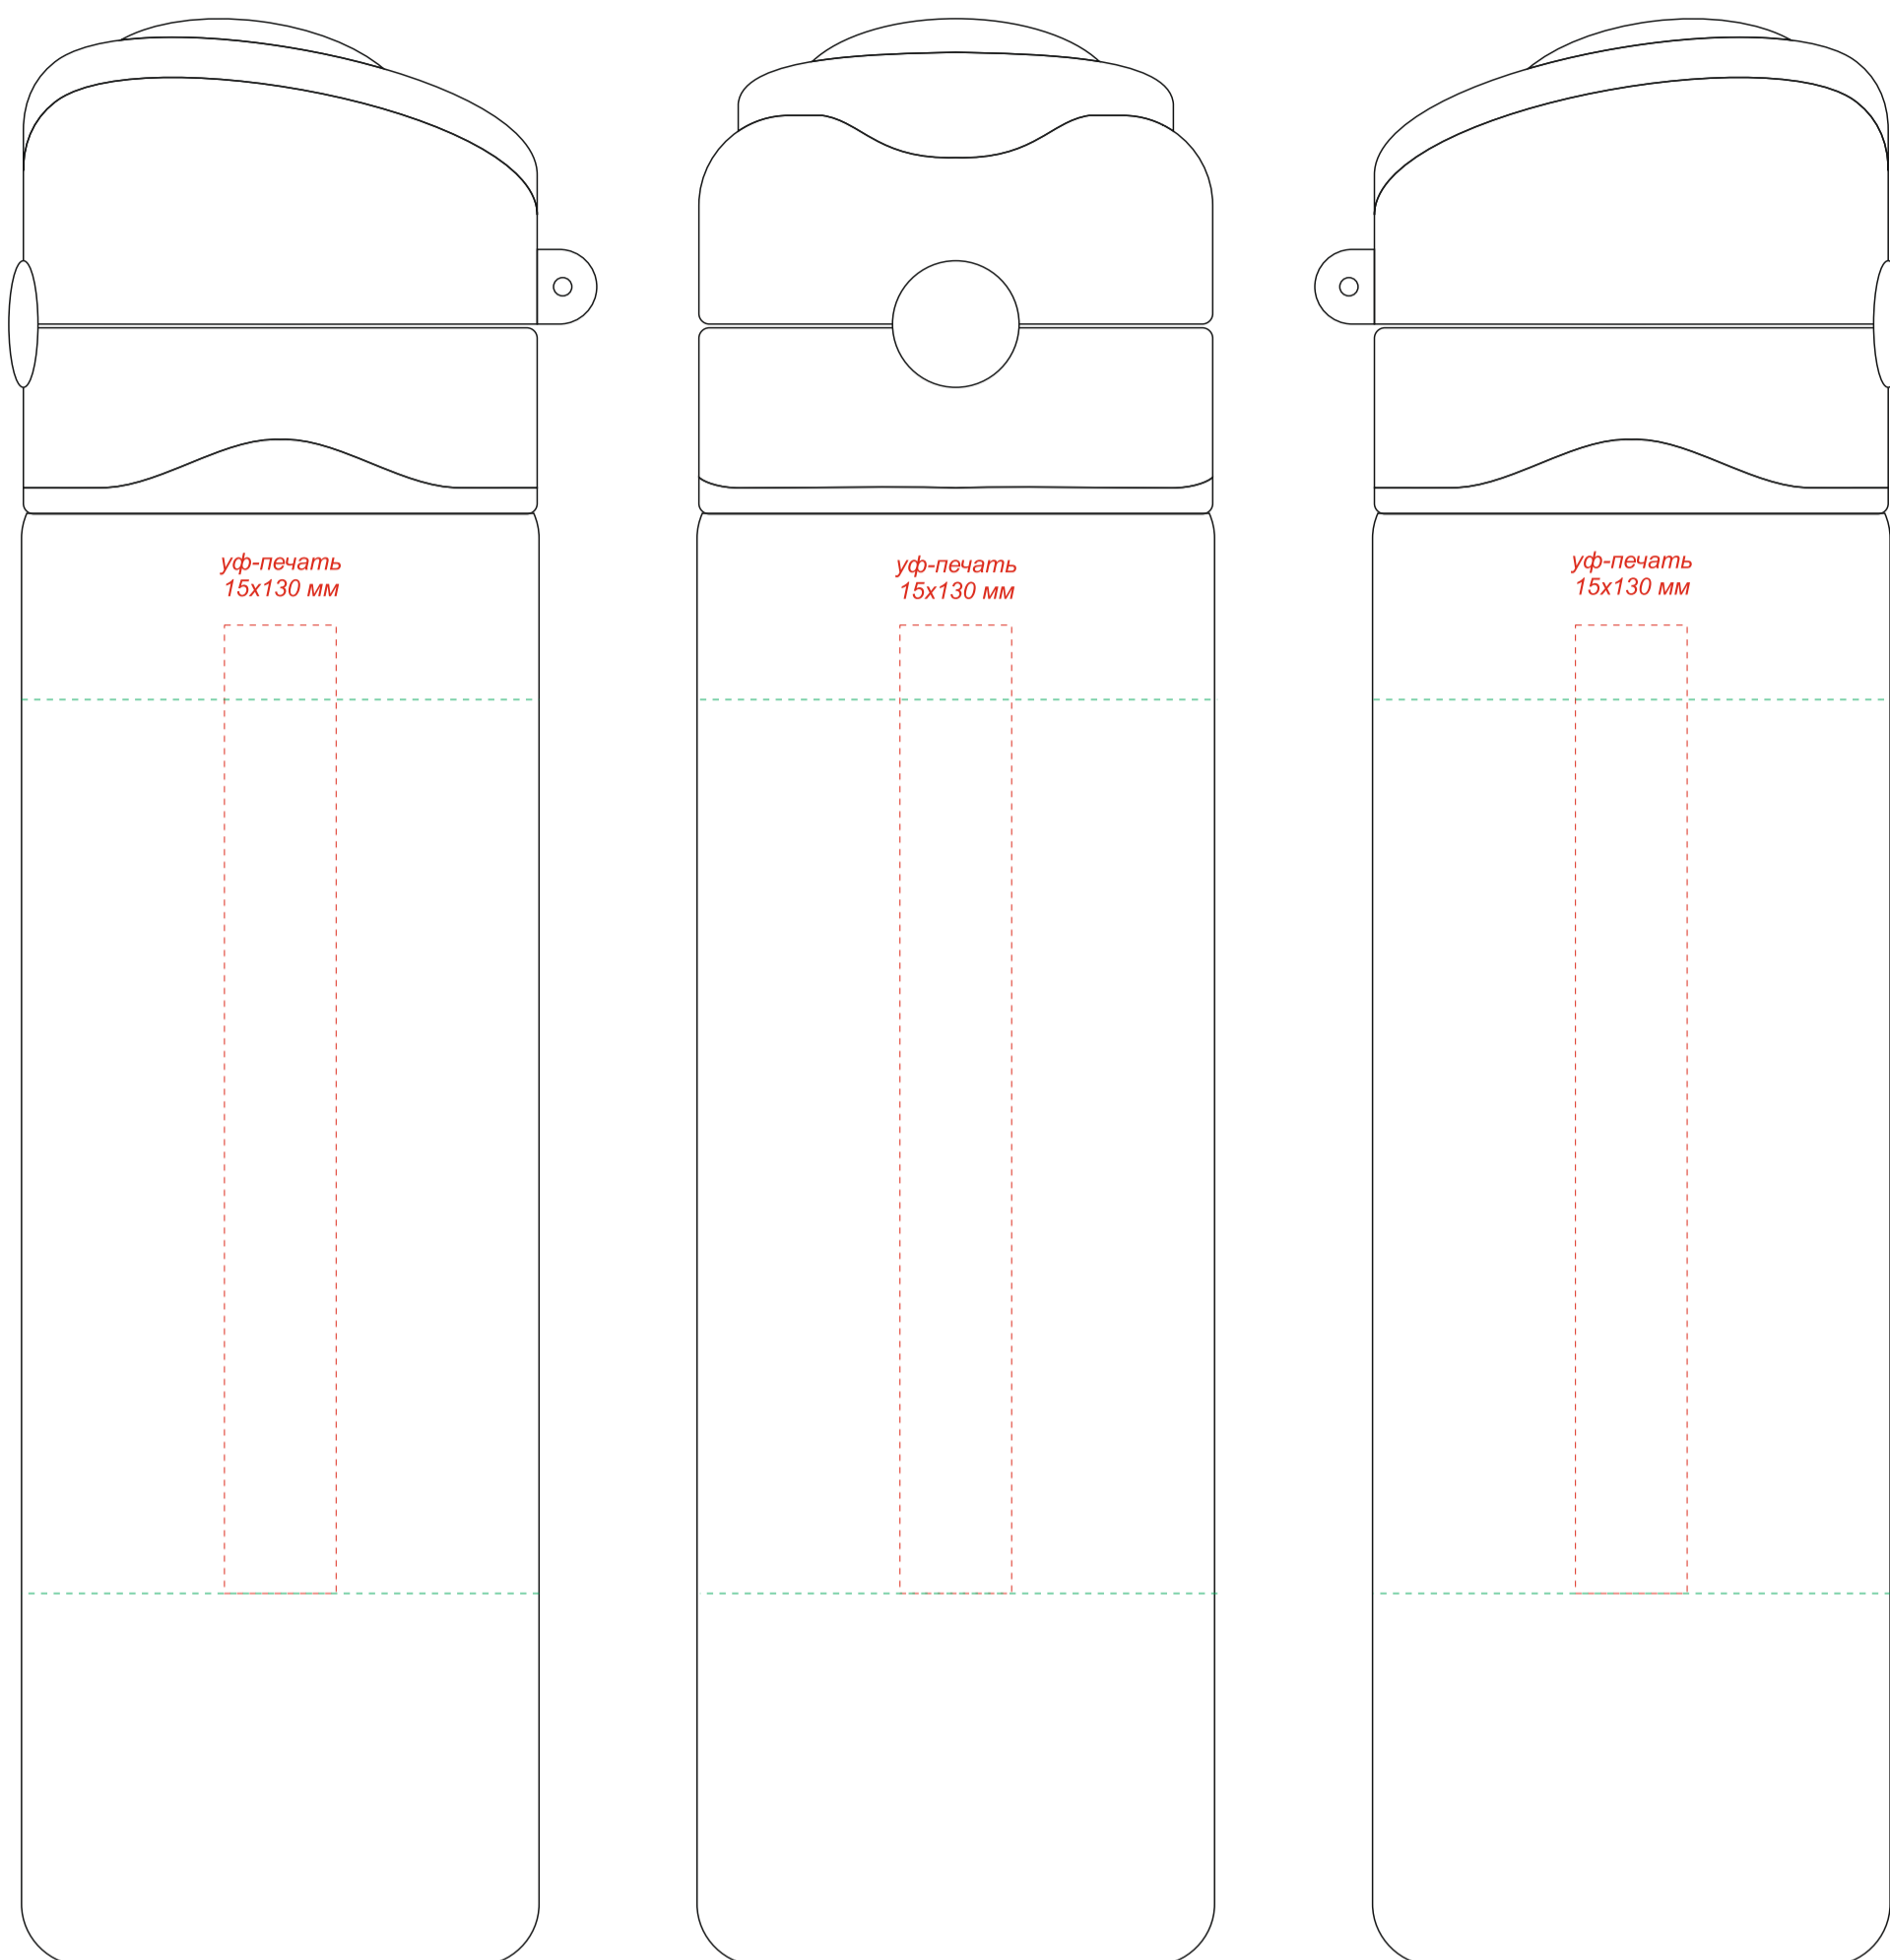

Арт. 14018

Пластиковая бутылка Narada Soft-touch

**Образец для круговой печати**