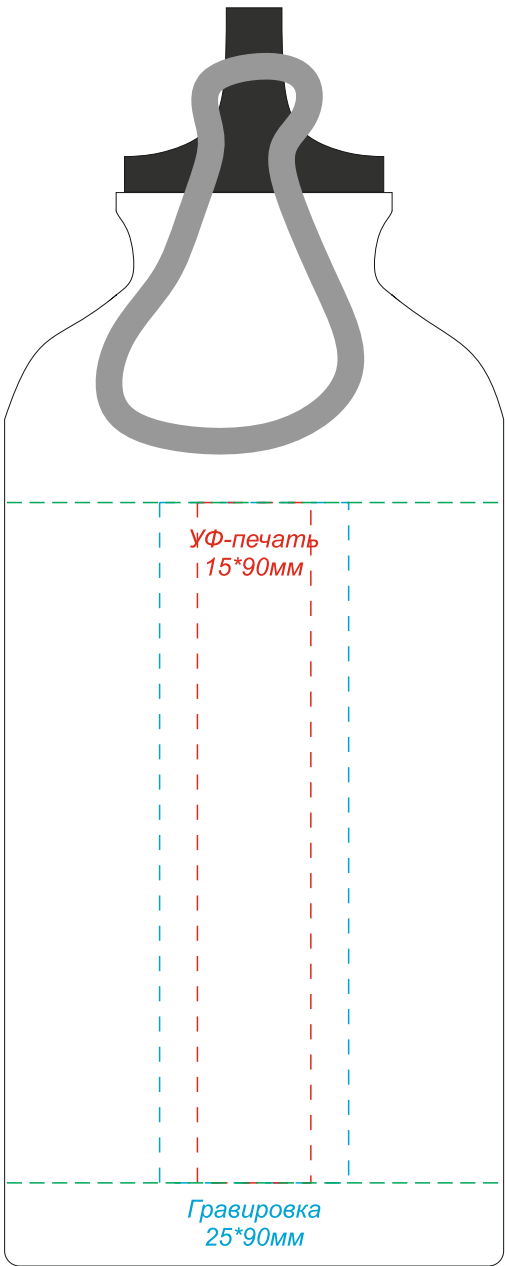

Алюминиевая бутылка ATHLETIC

спереди

сзади

слева

справа