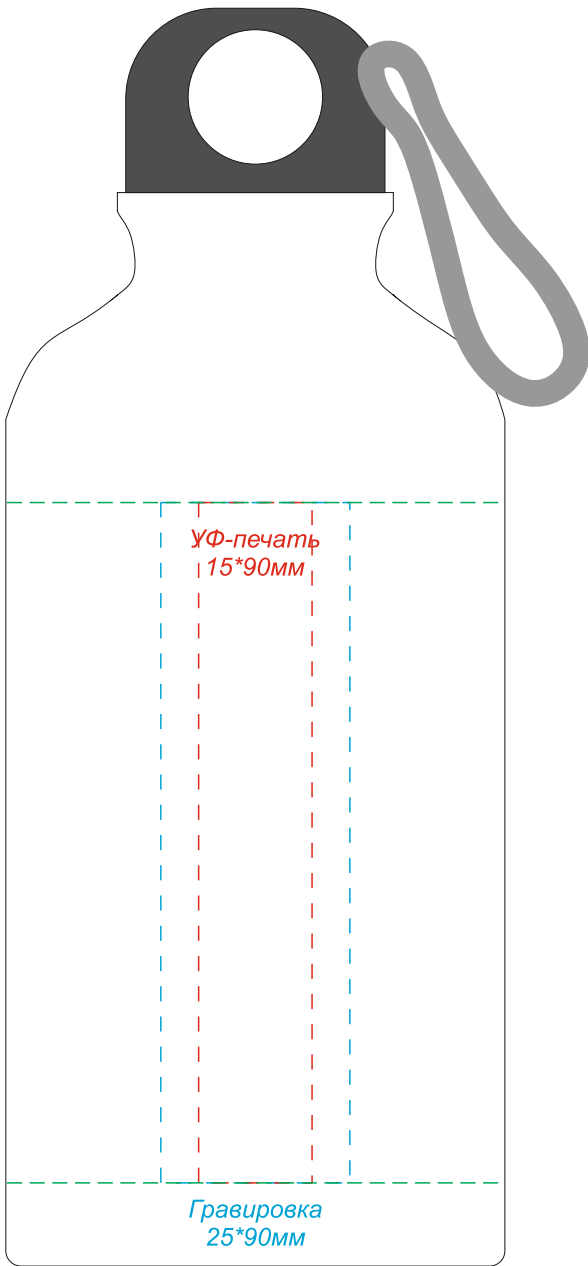

Алюминиевая бутылка ATHLETIC

спереди

сзади

слева

справа