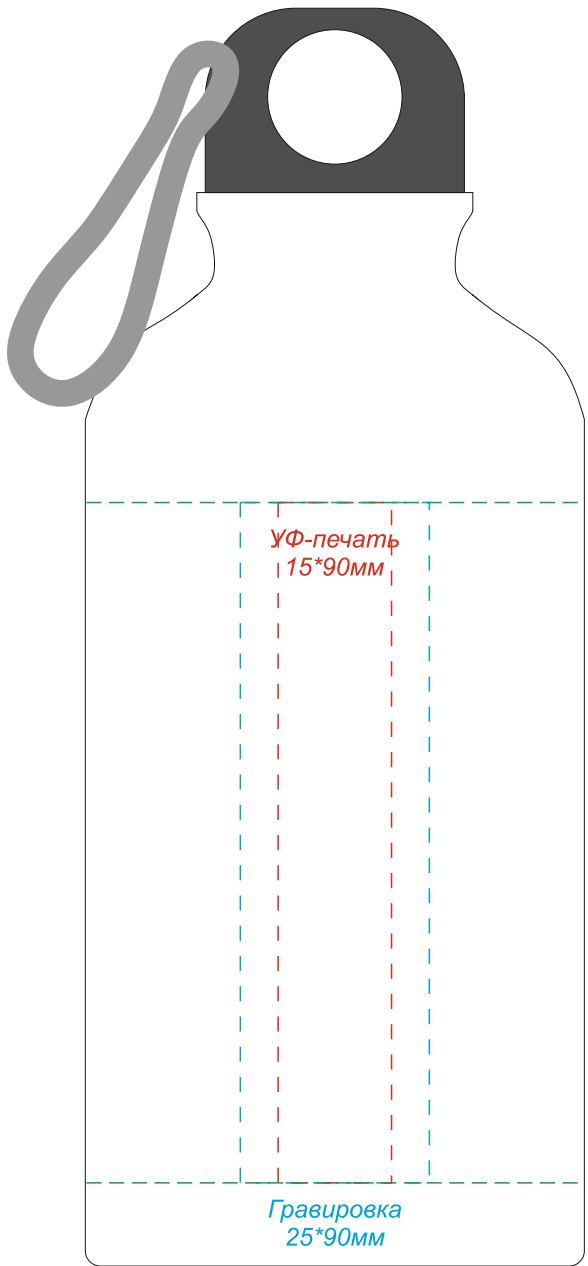

Алюминиевая бутылка ATHLETIC

спереди

сзади

слева

справа