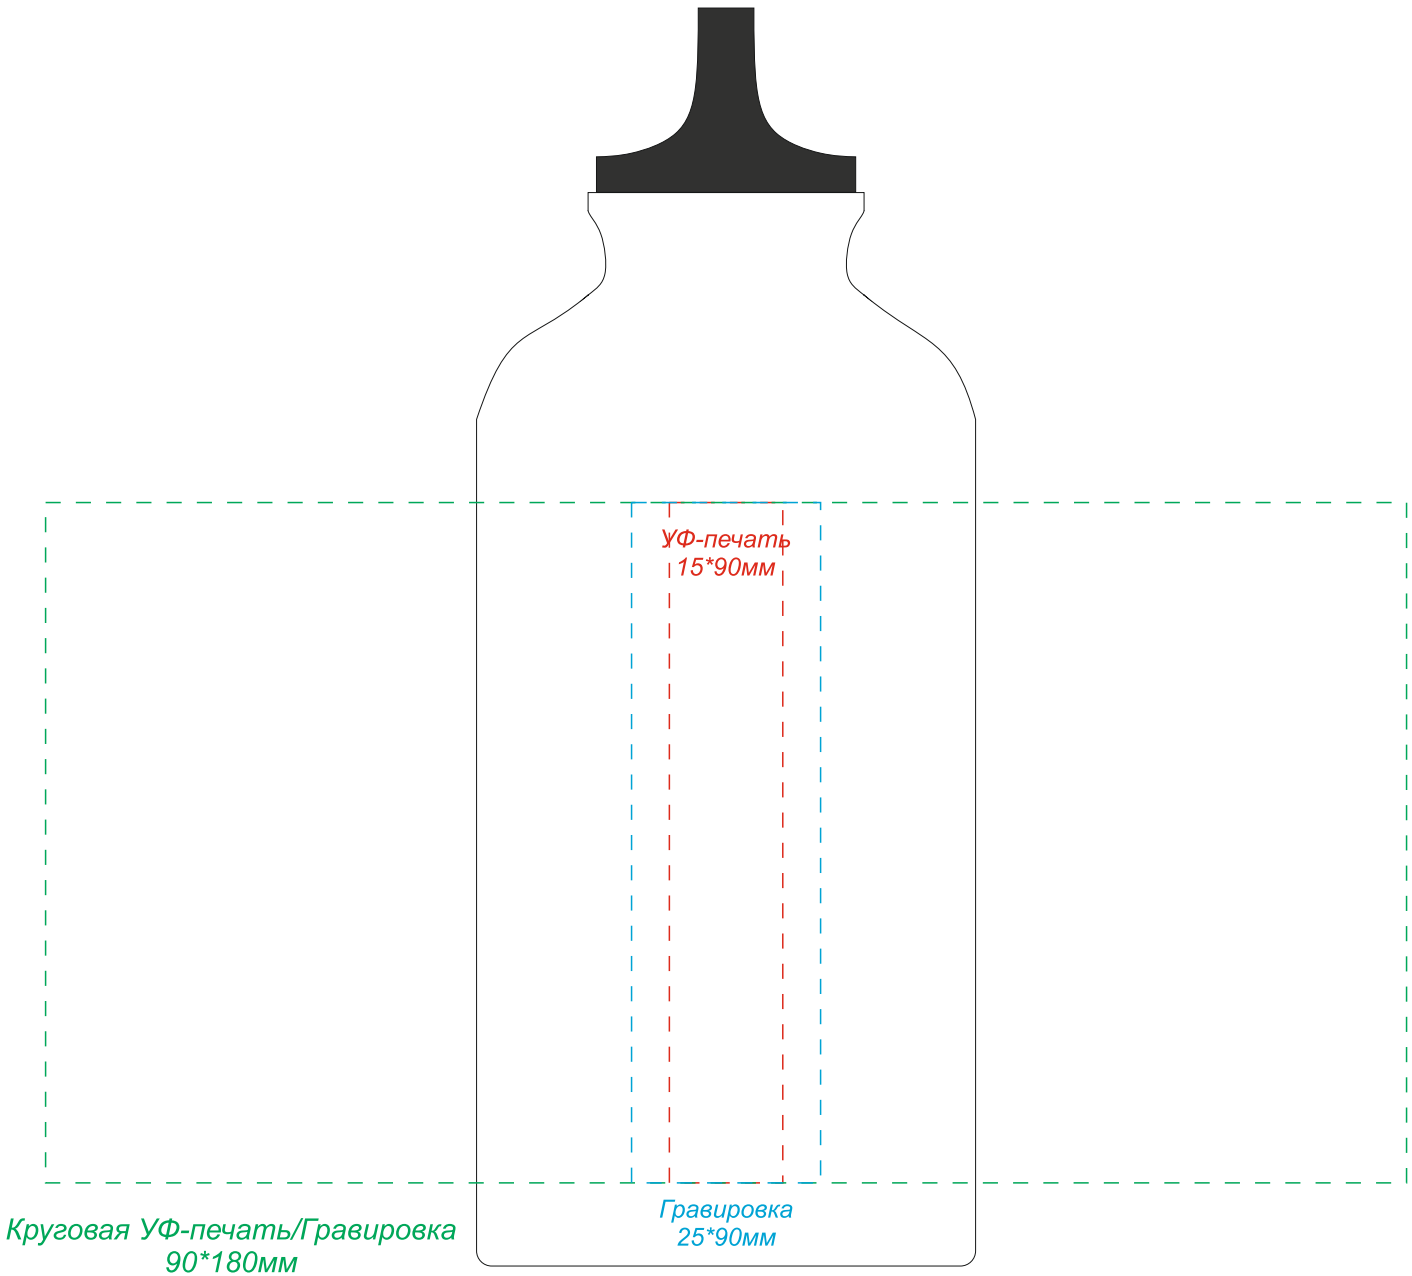

Алюминиевая бутылка ATHLETIC

спереди

сзади

слева

справа