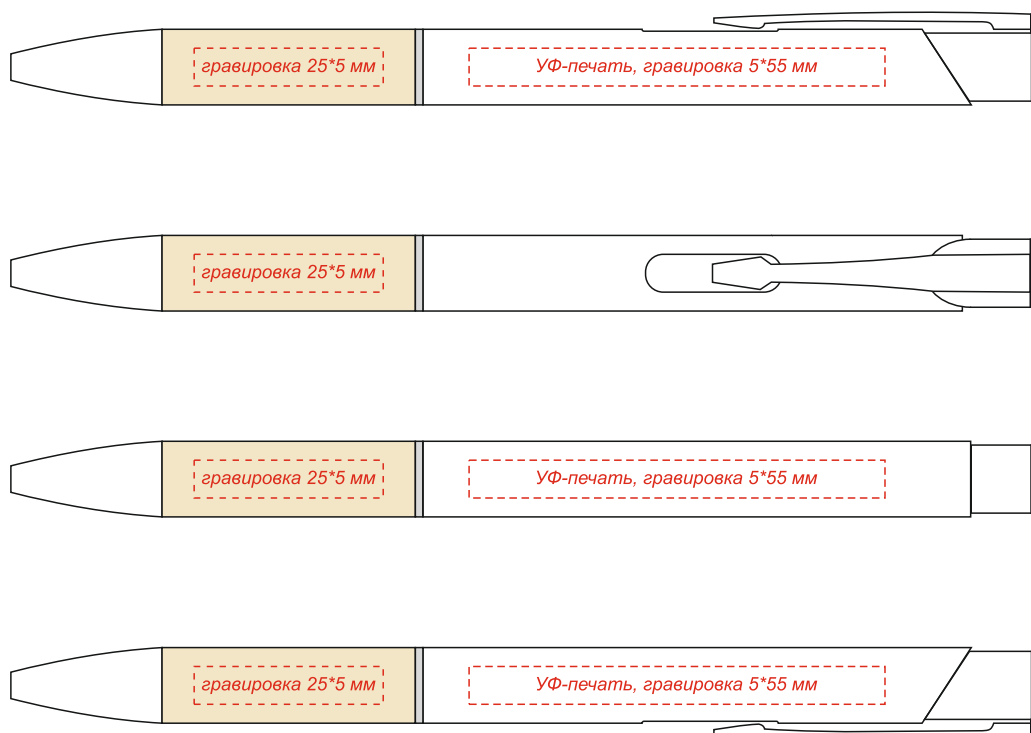

Артикул: 1044
Ручка металлическая Вайли

Гравировка может быть неравномерной по цвету, иметь разнотон, что обусловлено разной плотностью древесных волокон и неоднородностью структуры дерева.