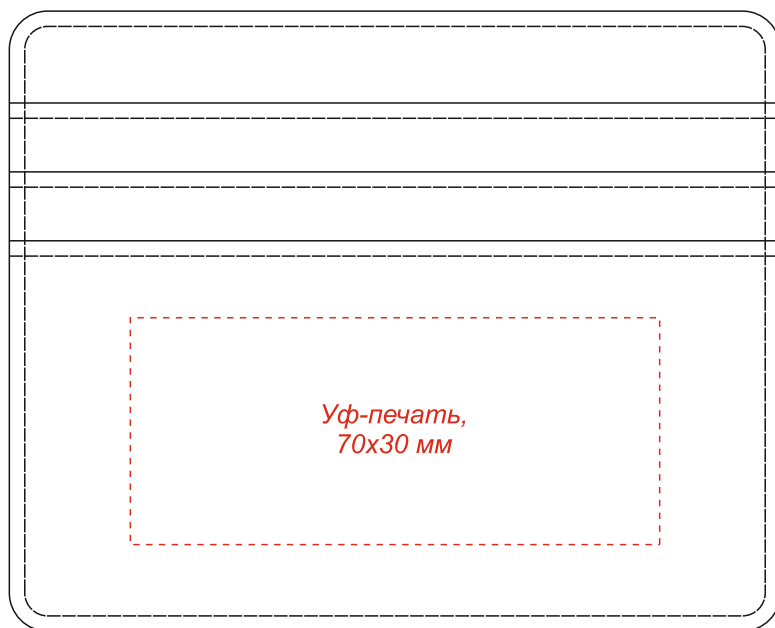

Арт. 37008

Держатель банковских карт Set натуральное дерево

вид спереди

вид сзади

Внимание!

Цвет нанесения обусловлен текстурой материала и может быть неоднородным.