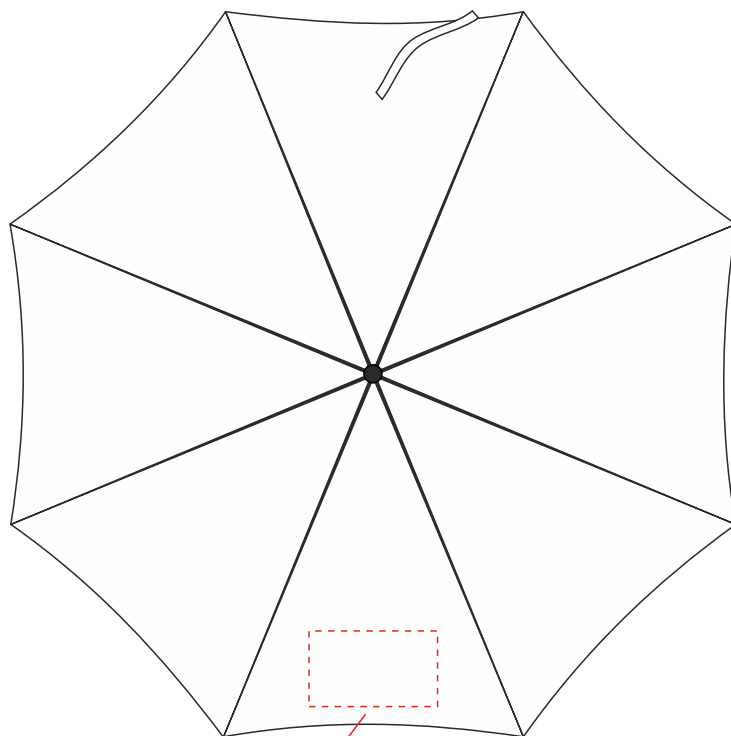

Арт. 8015

Противоштормовой автоматический зонт Line

Масштаб 1:1

Хлястик

Масштаб 1:10

Макс. размер печати  
на клине 170x100 мм

Чехол  
Масштаб 1:2

Основание ручки  
Масштаб 1:1

Наклейка  
19.5x19.5 мм

Шильда из пластика Rowmark  
с гравировкой 19,5x19,5 мм

Примечание: нанесение возможно на каждом клине, кроме клина с хлястиком