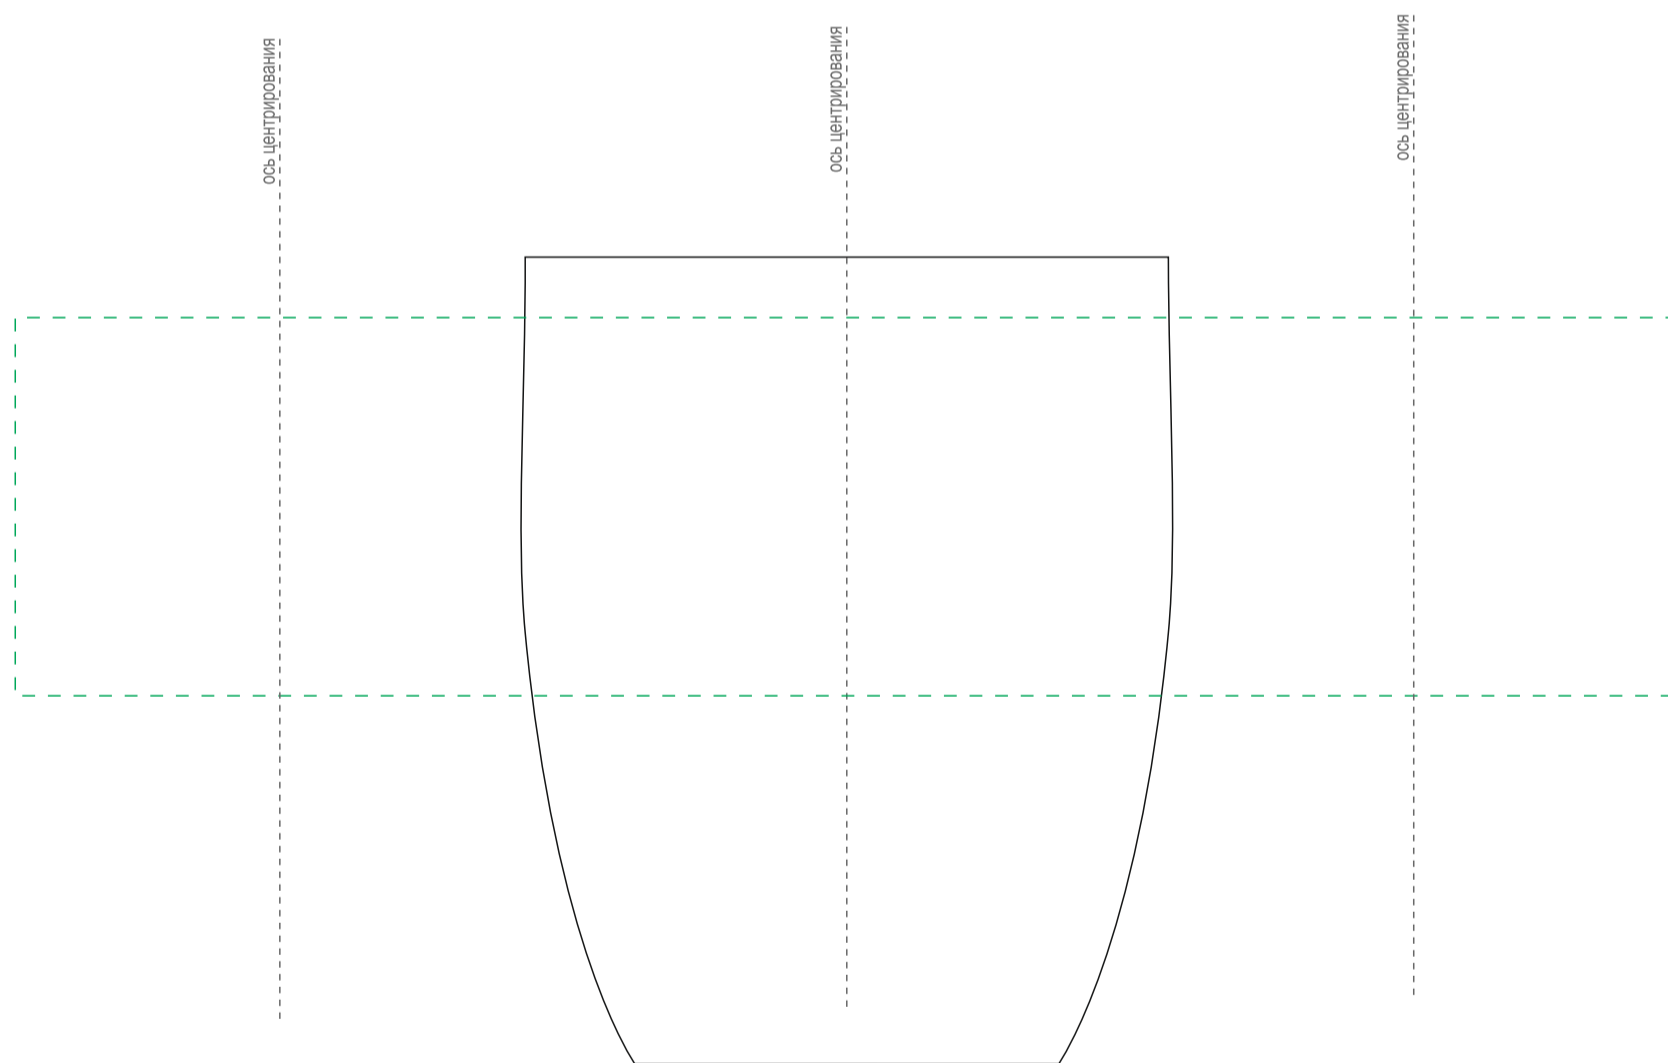

Арт. 6109
Кружка Elegante софт-тач 350мл

Круговая гравировка
220*50мм