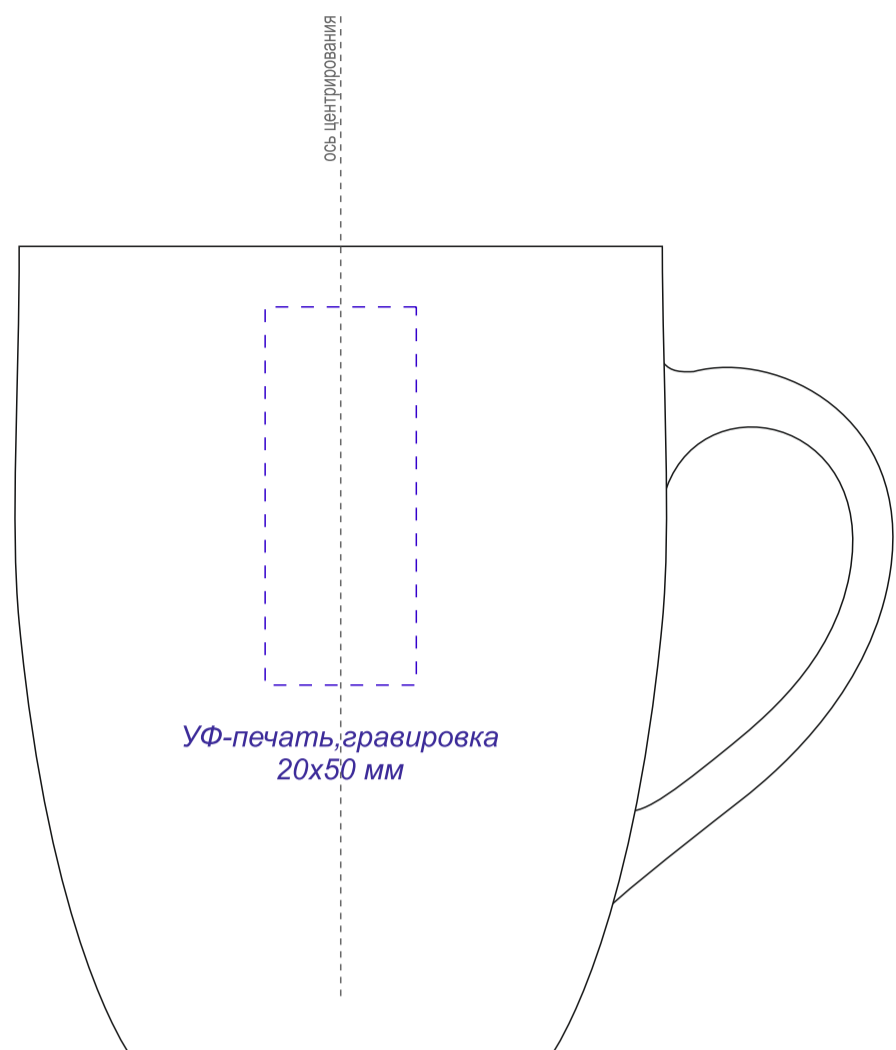

Арт. 6109
Кружка Elegante софт-тач 350мл

Круговая гравировка
220*50мм