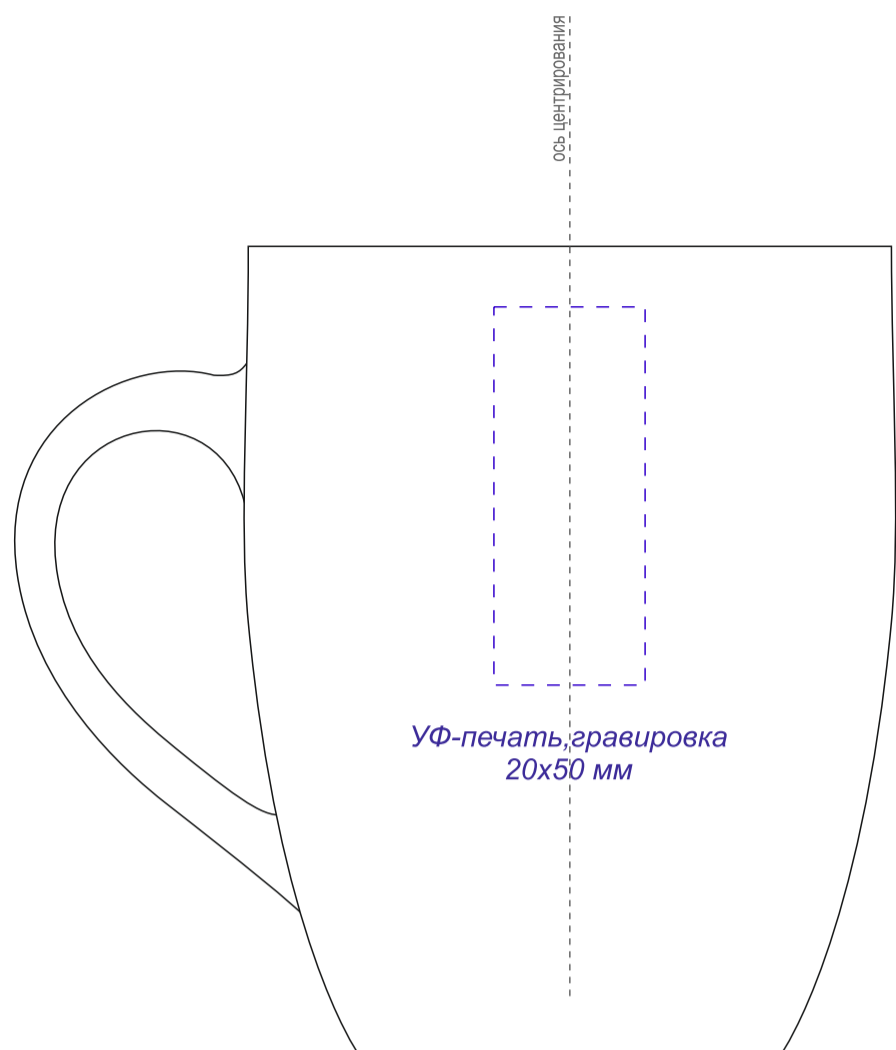

Арт. 6109
Кружка Elegante софт-тач 350мл

Круговая гравировка
220*50мм