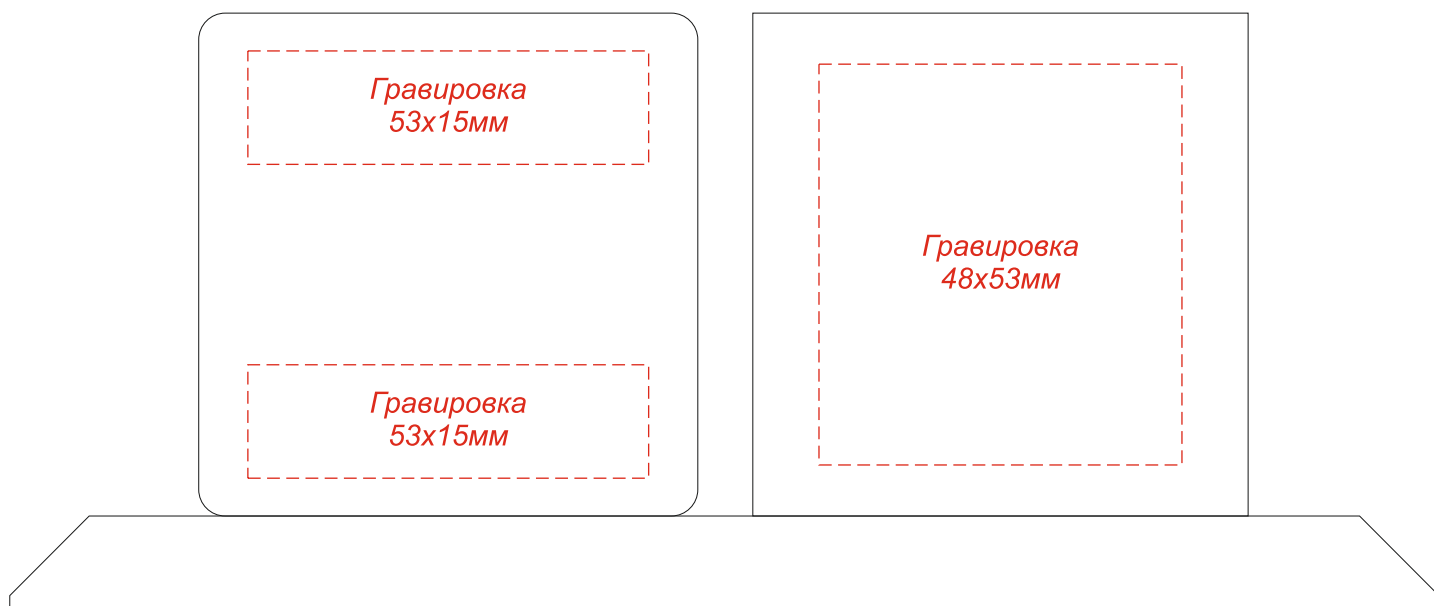

Арт. 7002

Многофункциональные часы –
погодная станция с карандашницей

Вид сверху

Вид спереди

Гравировка может быть неравномерной по цвету, иметь разнотон, что обусловлено разной плотностью древесных волокон и неоднородностью структуры дерева.