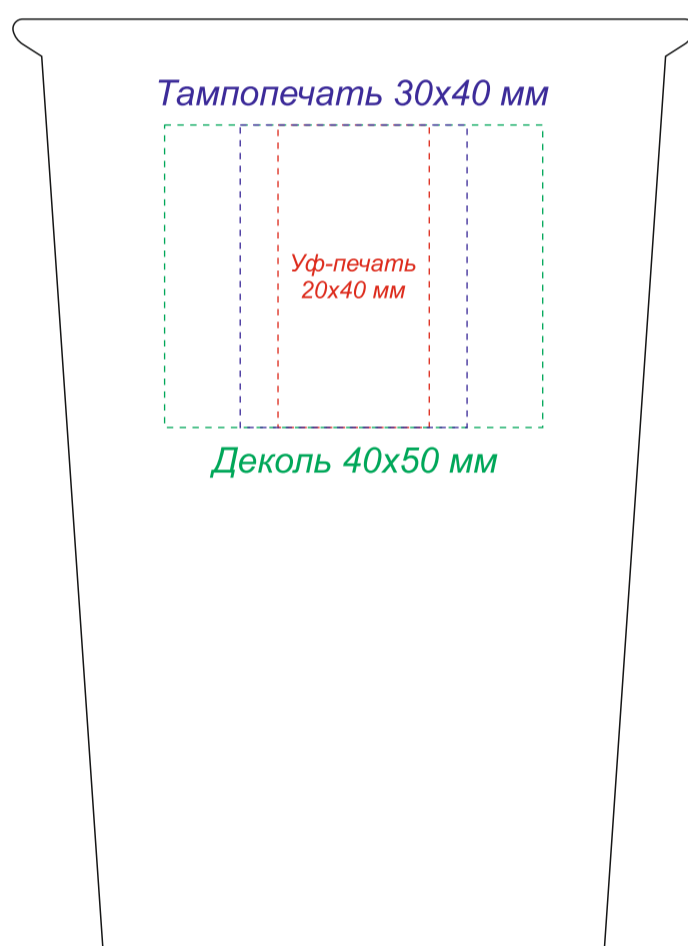

Арт. 6134  
Кружка керамическая Magic

для цветных кружек

для белых кружек

Манжета силиконовая для кружки

Минимальная толщина линий на манжете для гравировка от 1 мм