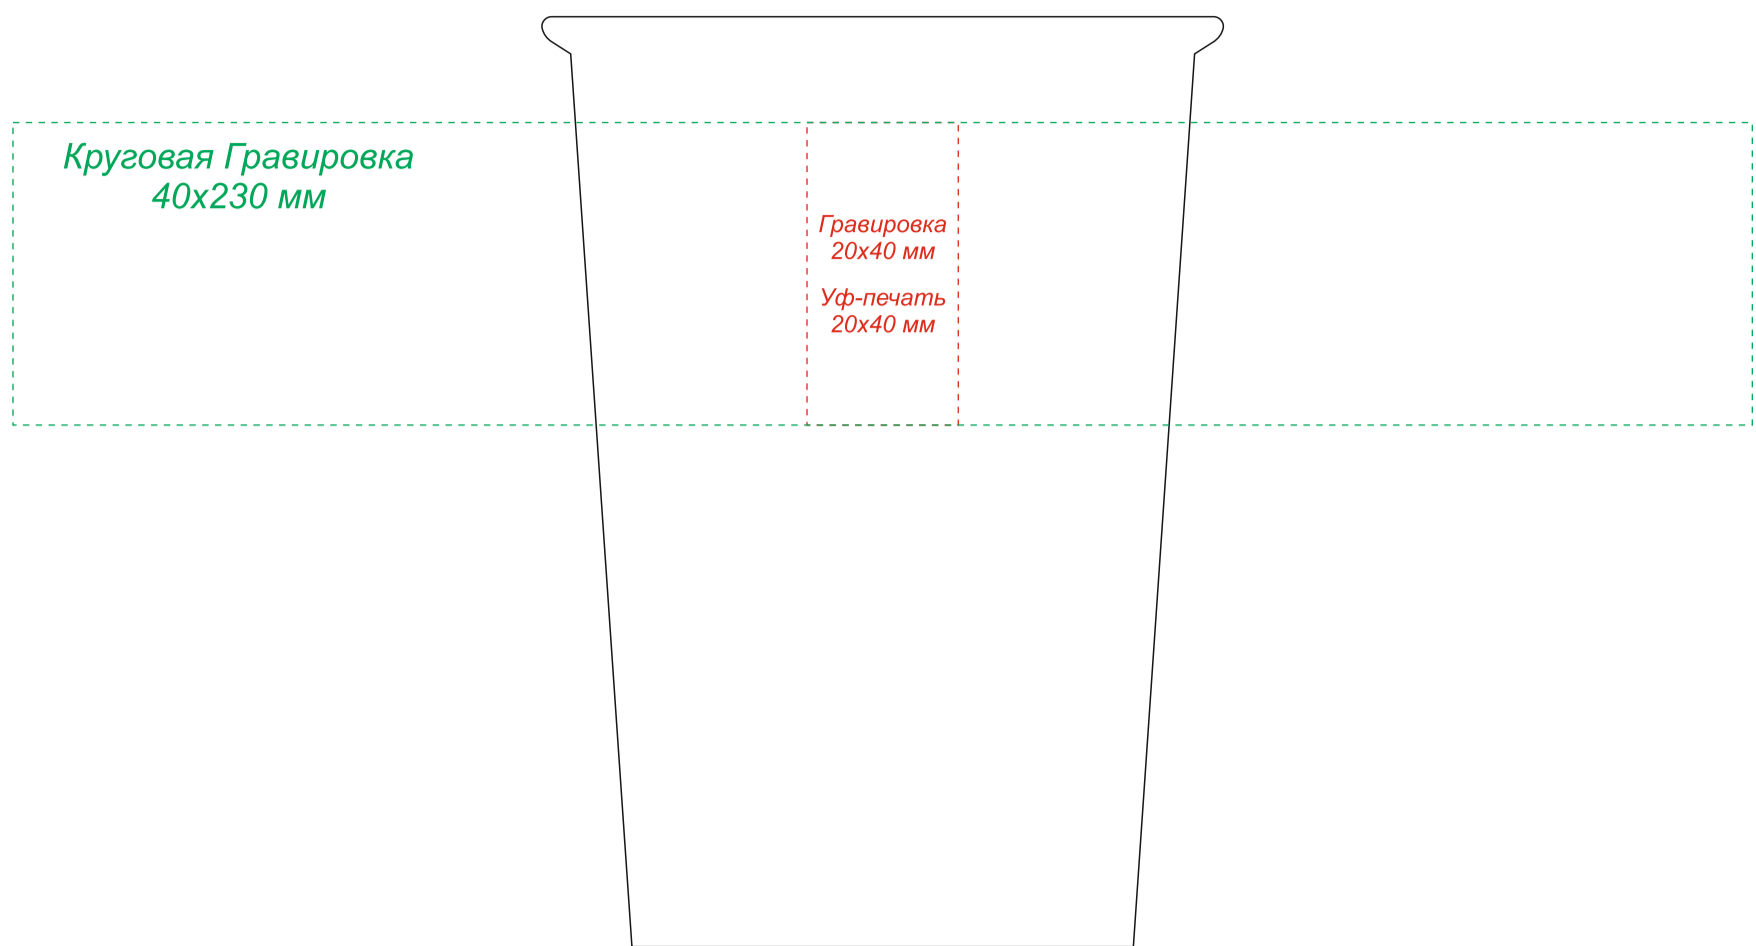

Арт. 6134  
Кружка керамическая Magic

для цветных кружек

для белых кружек

Манжета силиконовая для кружки

Минимальная толщина линий на манжете для гравировка от 1 мм