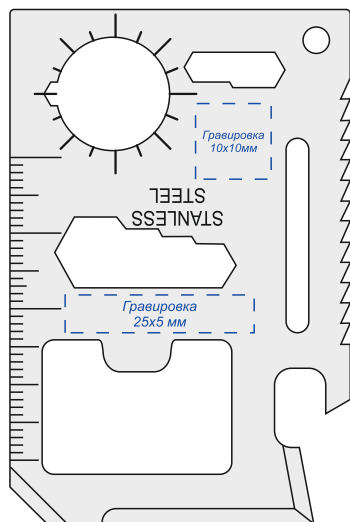

Арт. 39002

Мультиинструмент "Гайдельберг"

лицо

оборот

чехол лицо

чехол оборот