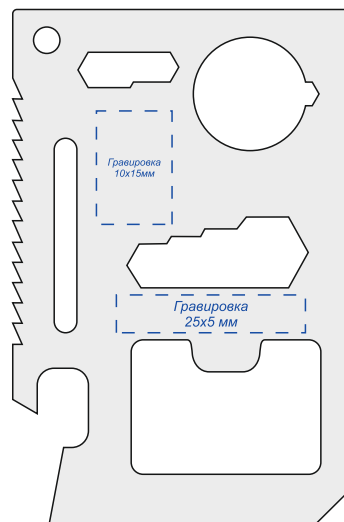

Арт. 39002

Мультиинструмент "Гайдельберг"

лицо

оборот

чехол лицо

чехол оборот