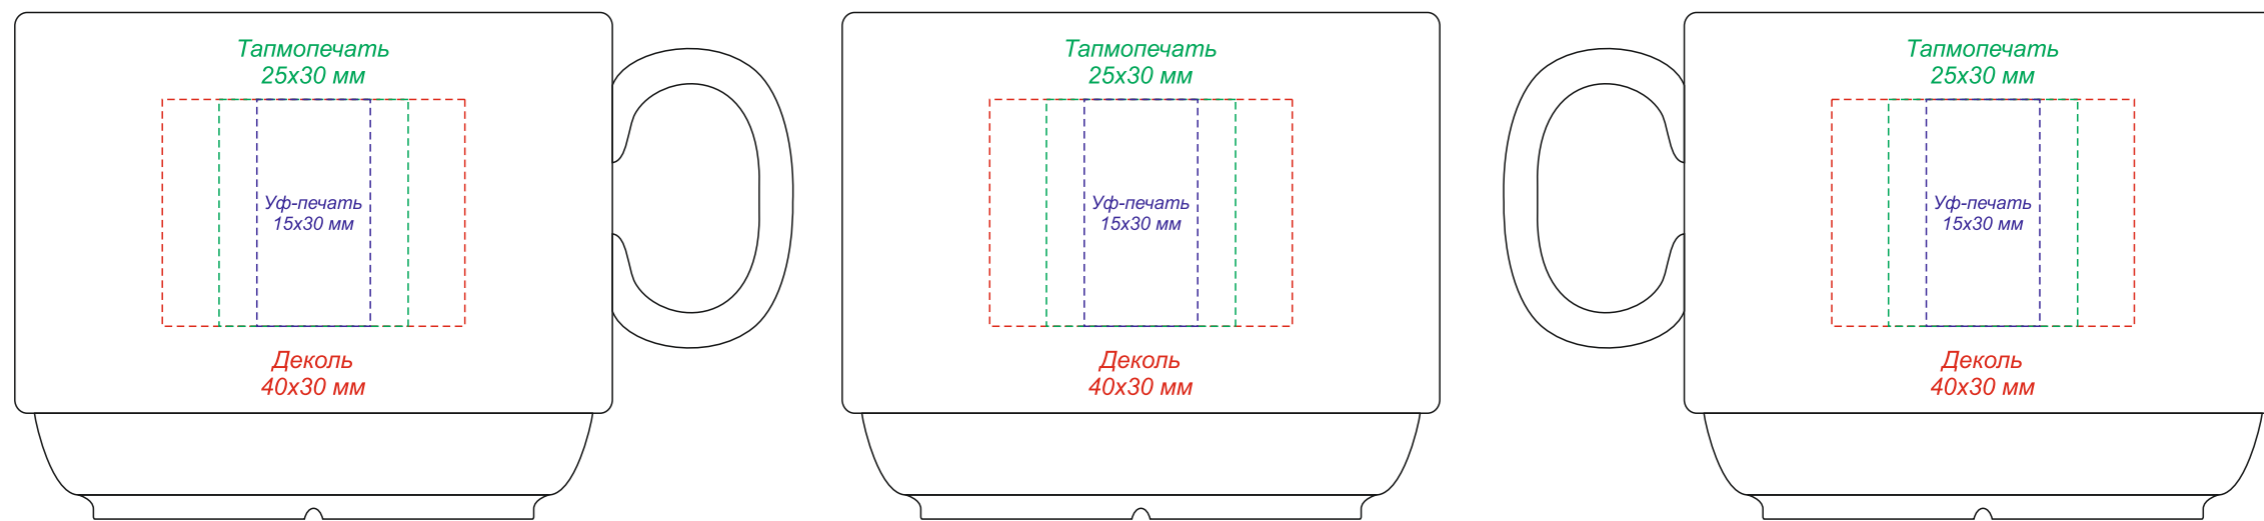

Артикул: 6130

Чайная пара фарфоровая "Express" "Sunrise" в коробке

Вид сверху (блюдце)